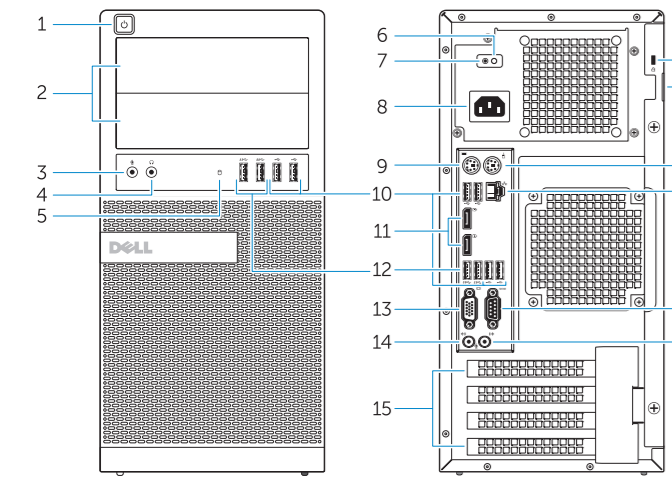

Features

功能部件 | 功能 | 外觀 | 기능

OptiPlex 7020 MT

OptiPlex 7020 SFF

- 1. Power button/Power light
- 2. Flex bay
- 3. Microphone connector
- 4. Headphone connector
- 5. Hard-drive activity light
- 6. Power-supply diagnostic light
- 7. Power-supply diagnostic button
- 8. Power cable connector
- 9. Keyboard connector
- 10. USB 2.0 connector
- 11. DisplayPort connector
- 12. USB 3.0 connector
- 13. VGA connector
- 14. Line-in/microphone connector
- 15. Expansion card slots
- 16. Security cable slot
- 17. Padlock ring
- 18. Mouse connector
- 19. Network connector
- 20. Serial connector
- 21. Line-out connector

- 1. 电源按钮/电源指示灯
- 2. 灵活托架
- 3. 麦克风连接器
- 4. 耳机连接器
- 5. 硬盘驱动器活动指示灯
- 6. 电源诊断指示灯
- 7. 电源诊断按钮
- 8. 电源电缆连接器
- 9. 键盘连接器
- 10. USB 2.0 连接器
- 11. DisplayPort 连接器
- 12. USB 3.0 连接器
- 13. VGA 连接器
- 14. 线路输入/麦克风连接器
- 15. 扩展卡插槽
- 16. 安全缆线插孔
- 17. 挂锁扣环
- 18. 鼠标连接器
- 19. 网络连接器
- 20. 串行连接器
- 21. 输出连接器