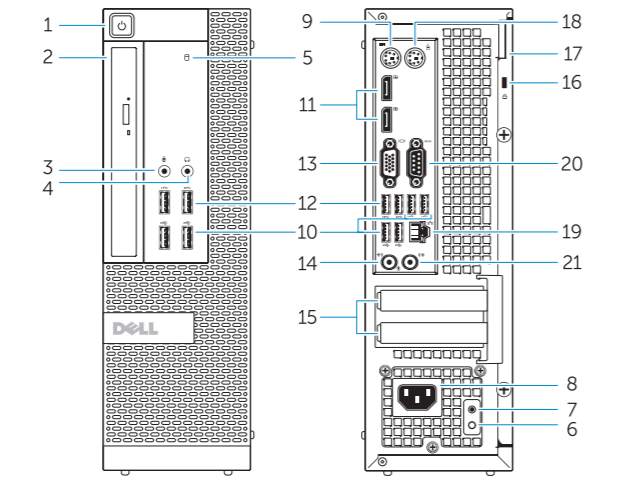

Features

功能部件 | 功能 | 外觀 | 기능

OptiPlex 7020 MT

OptiPlex 7020 SFF

- 1. Power button/Power light
- 2. Flex bay
- 3. Microphone connector
- 4. Headphone connector
- 5. Hard-drive activity light
- 6. Power-supply diagnostic light
- 7. Power-supply diagnostic button
- 8. Power cable connector
- 9. Keyboard connector
- 10. USB 2.0 connector
- 11. DisplayPort connector
- 12. USB 3.0 connector
- 13. VGA connector
- 14. Line-in/microphone connector
- 15. Expansion card slots
- 16. Security cable slot
- 17. Padlock ring
- 18. Mouse connector
- 19. Network connector
- 20. Serial connector
- 21. Line-out connector

- 1. 电源按钮/电源指示灯
- 2. 灵活托架
- 3. 麦克风连接器
- 4. 耳机连接器
- 5. 硬盘驱动器活动指示灯
- 6. 电源诊断指示灯
- 7. 电源诊断按钮
- 8. 电源电缆连接器
- 9. 键盘连接器
- 10. USB 2.0 连接器
- 11. DisplayPort 连接器
- 12. USB 3.0 连接器
- 13. VGA 连接器
- 14. 线路输入/麦克风连接器
- 15. 扩展卡插槽
- 16. 安全缆线插孔
- 17. 挂锁扣环
- 18. 鼠标连接器
- 19. 网络连接器
- 20. 串行连接器
- 21. 输出连接器